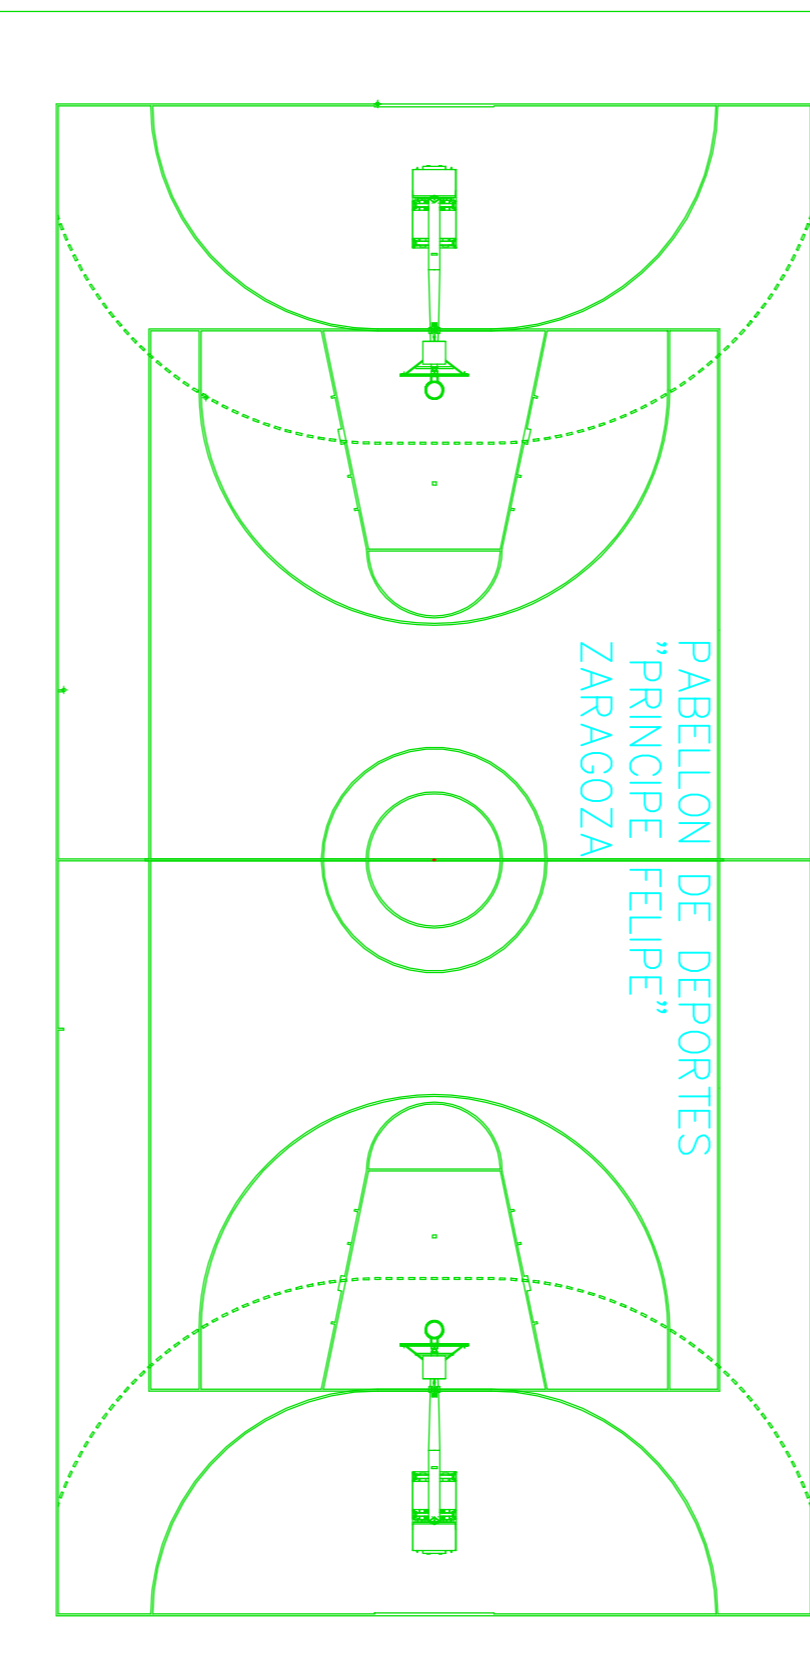

NIVEL 2

PABELLÓN PRÍNCIPE FELIFE
ZARAGOZA

Escala 1/500t
03/2013
NIVEL +2